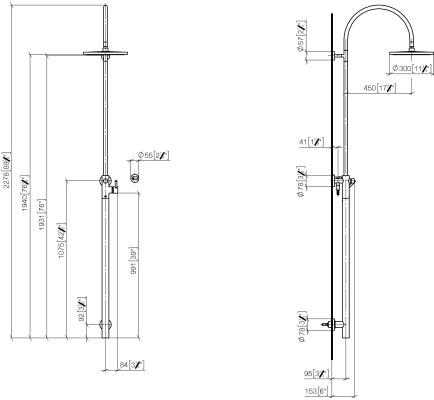

26 024 661

mm [inch]

Flow rate chart

26 024 661

Spare parts list

No.	Item Number	Name	Quantity used	Delivery time
1	04 12 05 091 10-00	shower	1	10
2	09 24 03 163 20-00	adaptor	1	10
3	09 23 01 039 90	sieve	1	2
4	90 28 22 082 00-00	spout	1	10
5	05 30 31 025 00 90	fixing set	2	2
6	09 30 11 103 90	holder	2	2
7	09 27 89 000-00	rosette	1	10
8	09 14 10 006 90	seal	1	2
9	90 31 11 030 00 90	pin	1	2
10	09 11 10 083-00	connection	1	10
11	09 17 11 049-00	holder	1	10
12	90 14 10 077 00 90	seal	1	2
13	09 14 10 122 90	seal	1	2
14	04 28 22 134 20-00	pipe	1	10
15	90 14 10 055 00 90	seal	2	2
16	09 27 88 010-00	rosette	1	10
17	09 14 10 101 90	seal	1	2
18	09 31 11 061 90	pin	2	2
19	09 11 10 081 20-00	connection	1	10
20	09 31 11 049 90	pin	3	2
21	90 14 10 010 00 90	seal	2	2

Shower system without hand shower - Chrome

TARA

26 024 661

22	09 24 03 162 20 90	nipple	1	2
23	90 14 10 032 00 90	seal	2	2
24	09 31 11 024 90	pin	1	2
25	90 20 66 017 00-00	handle	1	10
26	09 28 30 042-00	cover	1	10
27	09 24 04 341 90	nut	1	60
28	90 15 05 064 00 90	cartridge	1	2
29	90 16 02 023 00 90	spring	1	2
30	09 31 09 102 20-00	pull-rod	1	10
31	09 14 10 112 90	seal	1	2
32	09 21 34 081 20-00	nipple	1	10
33	09 20 88 002-00	handle	1	10
34	09 14 10 132 90	seal	1	2
35	09 31 20 027 10-00	plug	1	10
36	09 24 03 149 10-00	adaptor	1	10
37	09 30 30 111 90	screw	1	2
38	09 14 10 139 90	seal	6	2
39	04 28 22 038 00 90	connection	2	2
40	04 31 20 034 00 90	plug	1	2
41	04 28 22 034 00-00	pipe	1	10
42	09 17 11 024 20 90	distributor	1	60
43	09 21 02 132-00	lid	1	10
44	90 14 10 063 00 90	seal	3	2
45	09 24 04 215 20 90	nipple	1	2
46	09 11 10 080 20-00	connection	1	10
47	09 27 88 008-00	rosette	1	10
48	09 24 04 210 10 90	nipple	1	2
49	09 21 02 128 90	sleeve	1	2
50	09 24 77 002 90	nut	1	2
51	90 23 01 141 00 90	back-flow preventer	1	2
52	09 24 03 115 20-00	nipple	1	10
53	90 21 02 069 00-00	cover	1	10
54	28 050 920-00	holder	1	60
55	90 30 02 072 00-00	Metal shower hose 1/2" x 3/8" x 1250 mm - Chrome	1	10